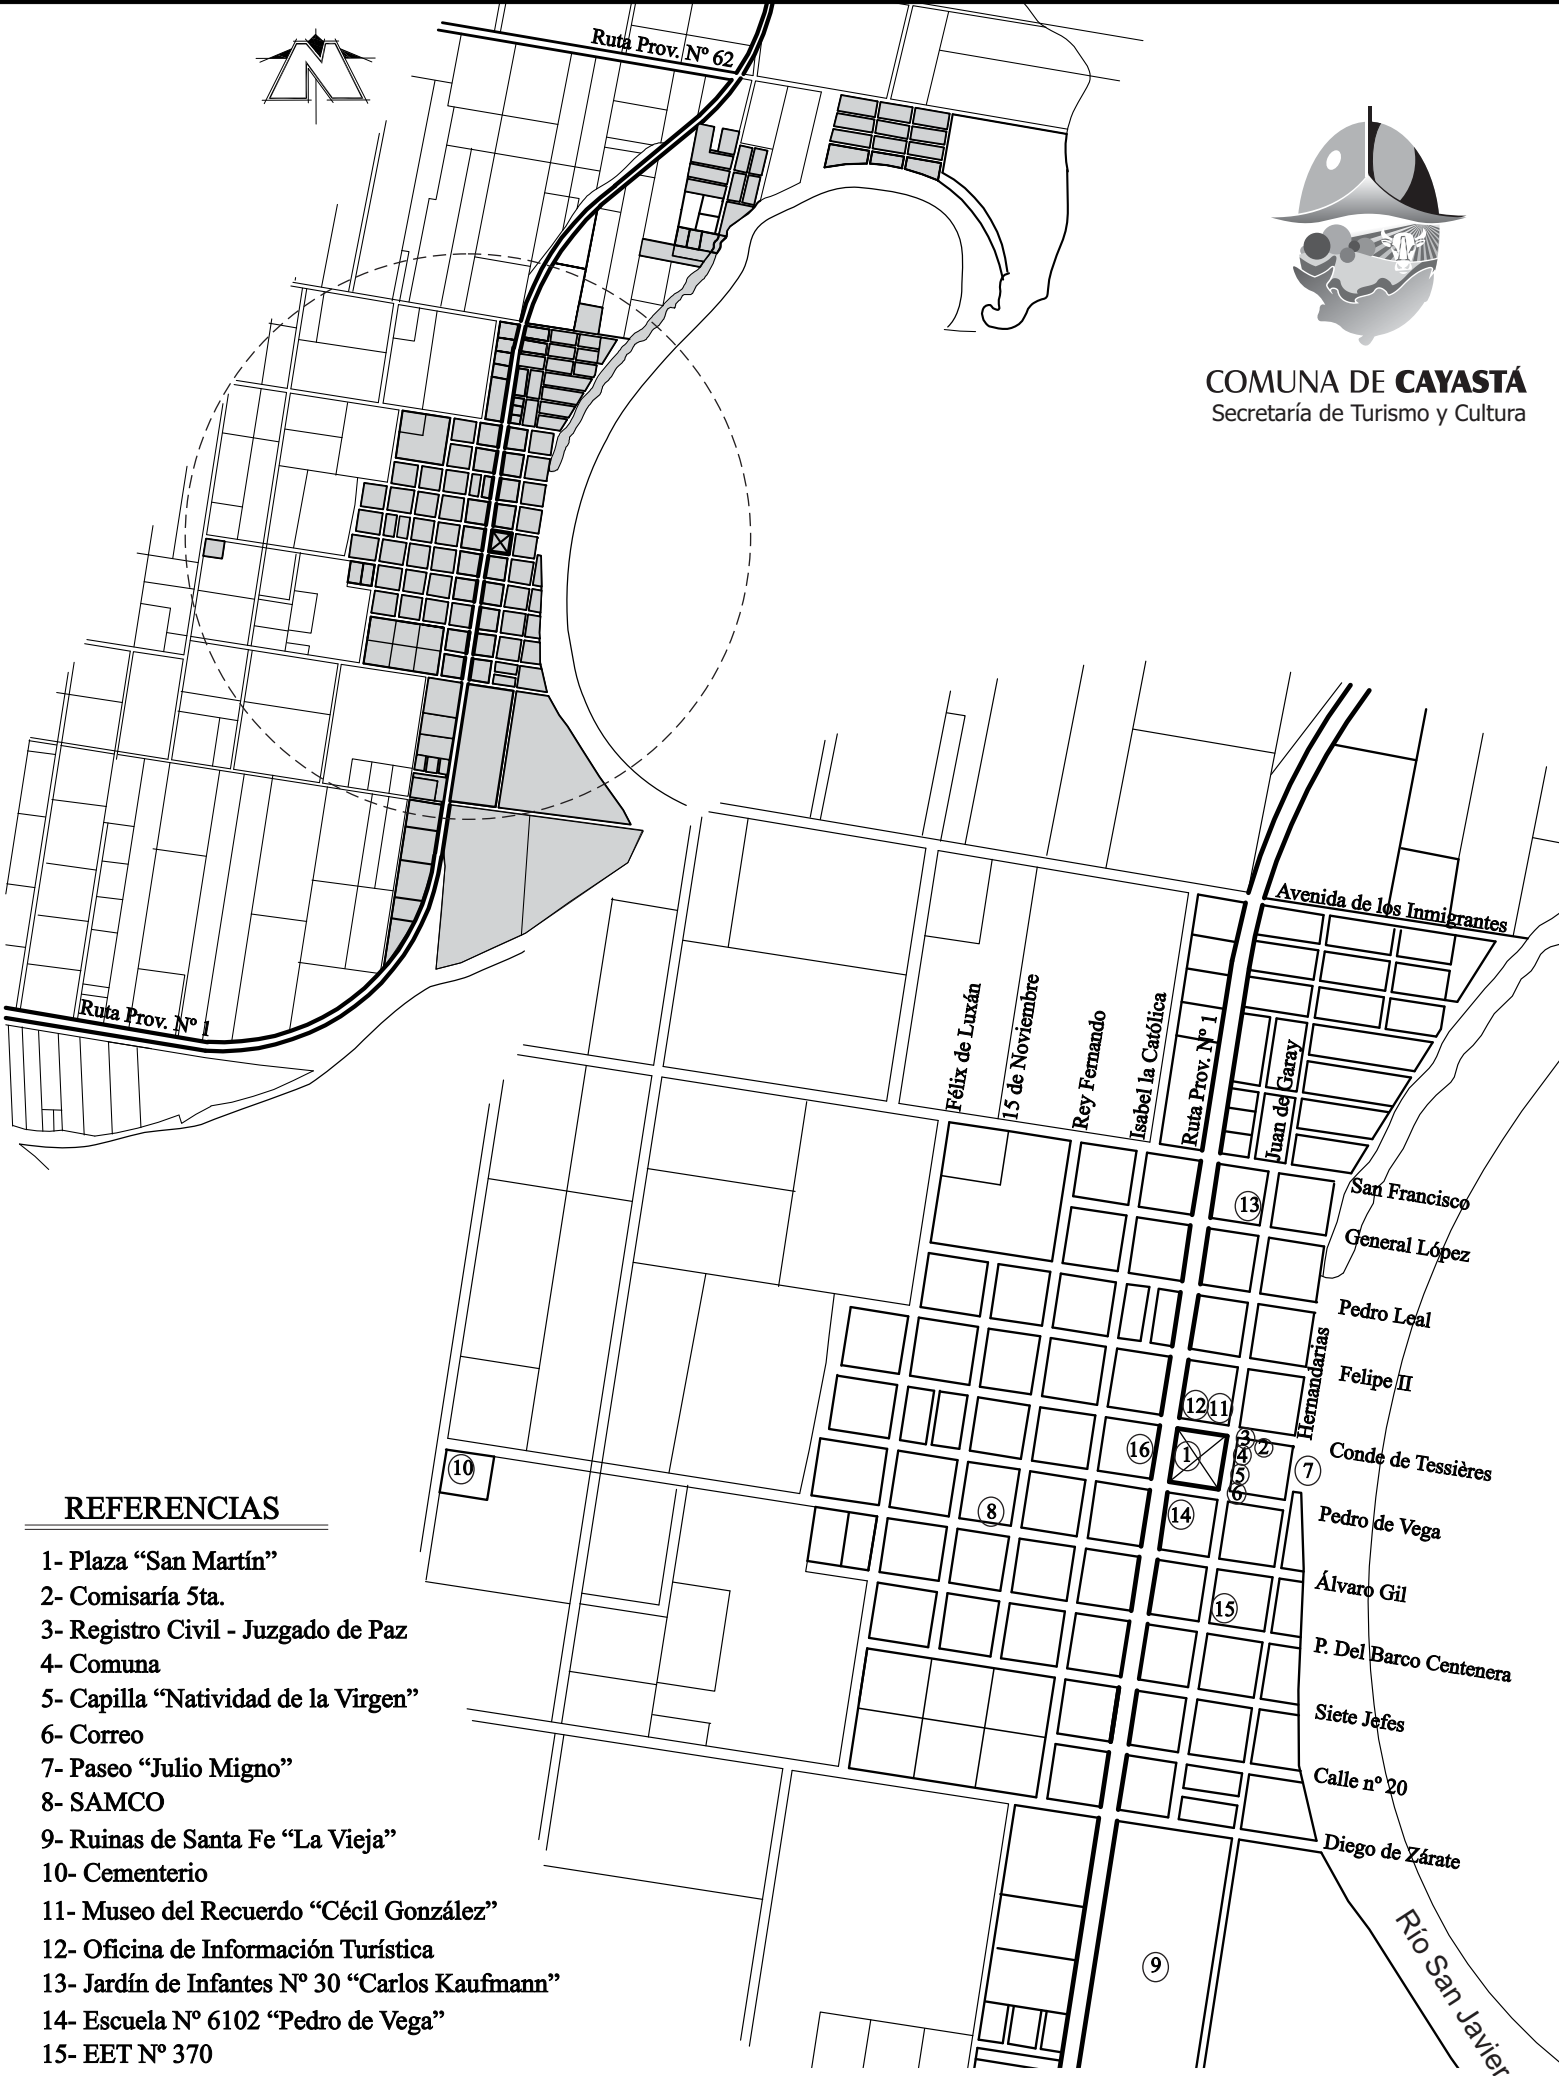

# PLANO DE CAYASTÁ

COMUNA DE **CAYASTÁ**  
Secretaría de Turismo y Cultura

## REFERENCIAS

- 1- Plaza "San Martín"
- 2- Comisaría 5ta.
- 3- Registro Civil - Juzgado de Paz
- 4- Comuna
- 5- Capilla "Natividad de la Virgen"
- 6- Correo
- 7- Paseo "Julio Migno"
- 8- SAMCO
- 9- Ruinas de Santa Fe "La Vieja"
- 10- Cementerio
- 11- Museo del Recuerdo "Cécil González"
- 12- Oficina de Información Turística
- 13- Jardín de Infantes Nº 30 "Carlos Kaufmann"
- 14- Escuela Nº 6102 "Pedro de Vega"
- 15- EET Nº 370
- 16- Centro Social "Unión y Alegría" - Biblioteca Popular "Manuel Láinez"